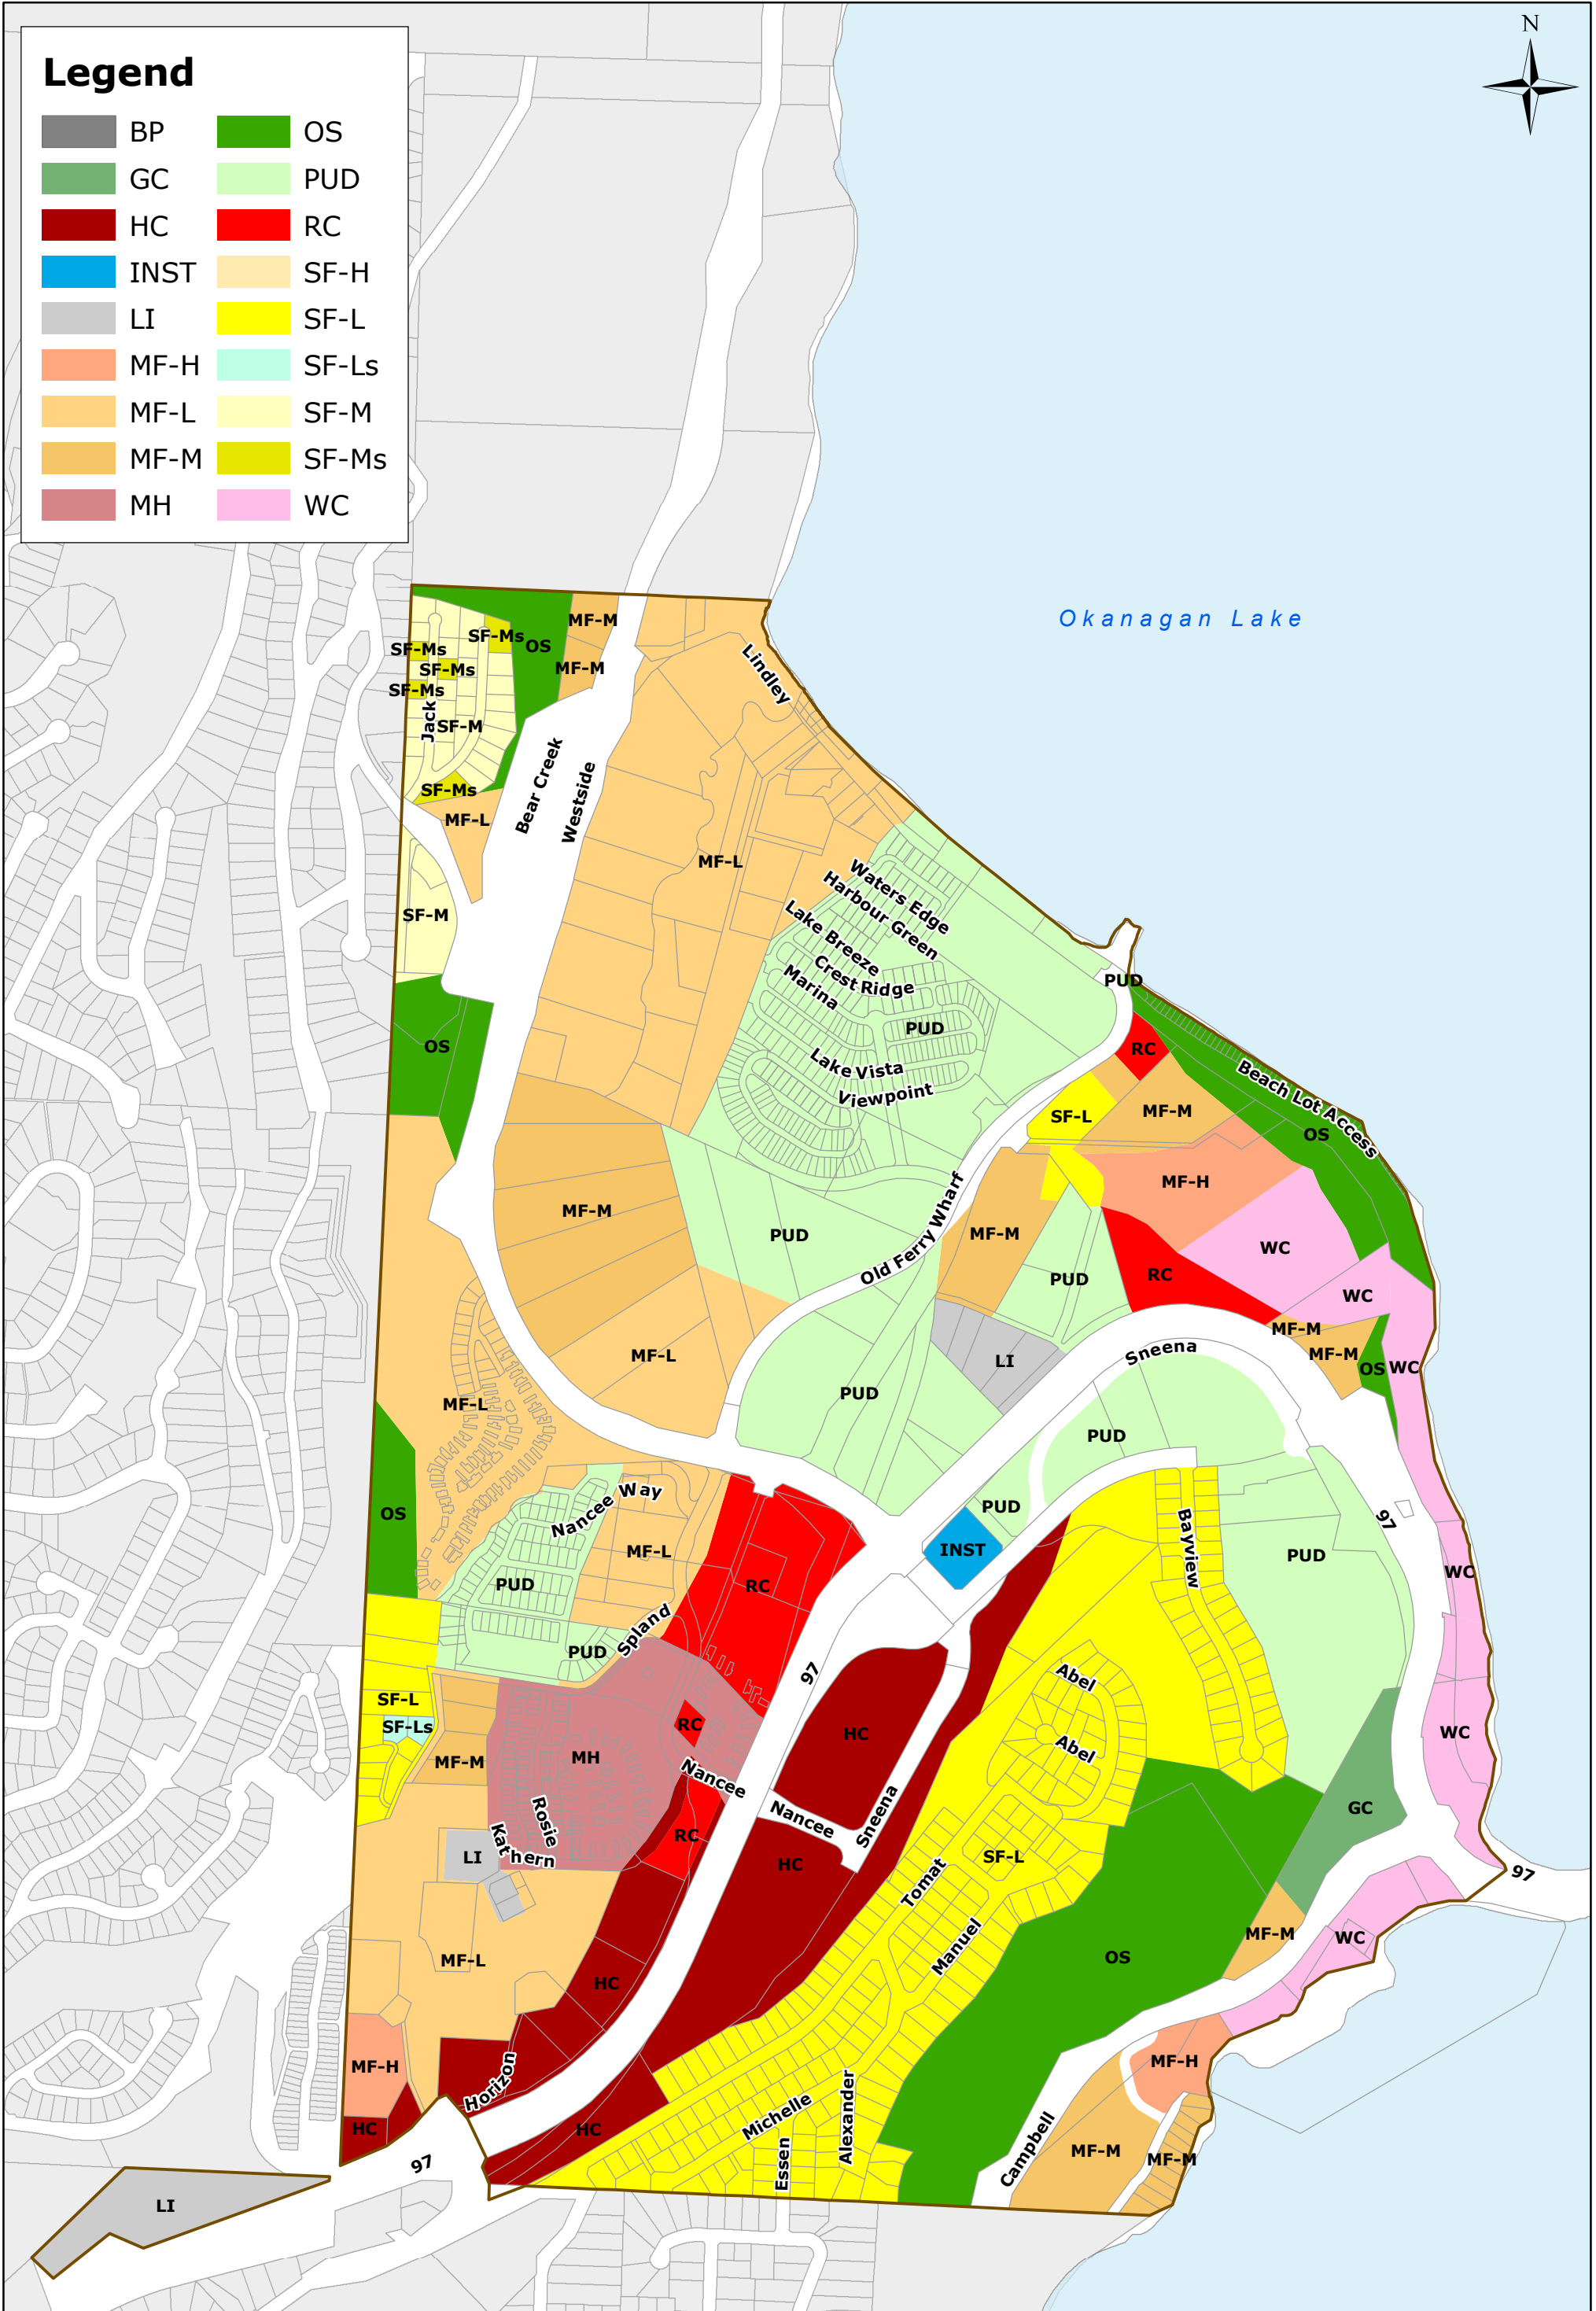

# Legend

BP	OS
GC	PUD
HC	RC
INST	SF-H
LI	SF-L
MF-H	SF-Ls
MF-L	SF-M
MF-M	SF-Ms
MH	WC

## ZONING

Tsinstikeptum IR No. 10

1:9,000

WESTBANK  
FIRST NATION

Date: 2020-09-16