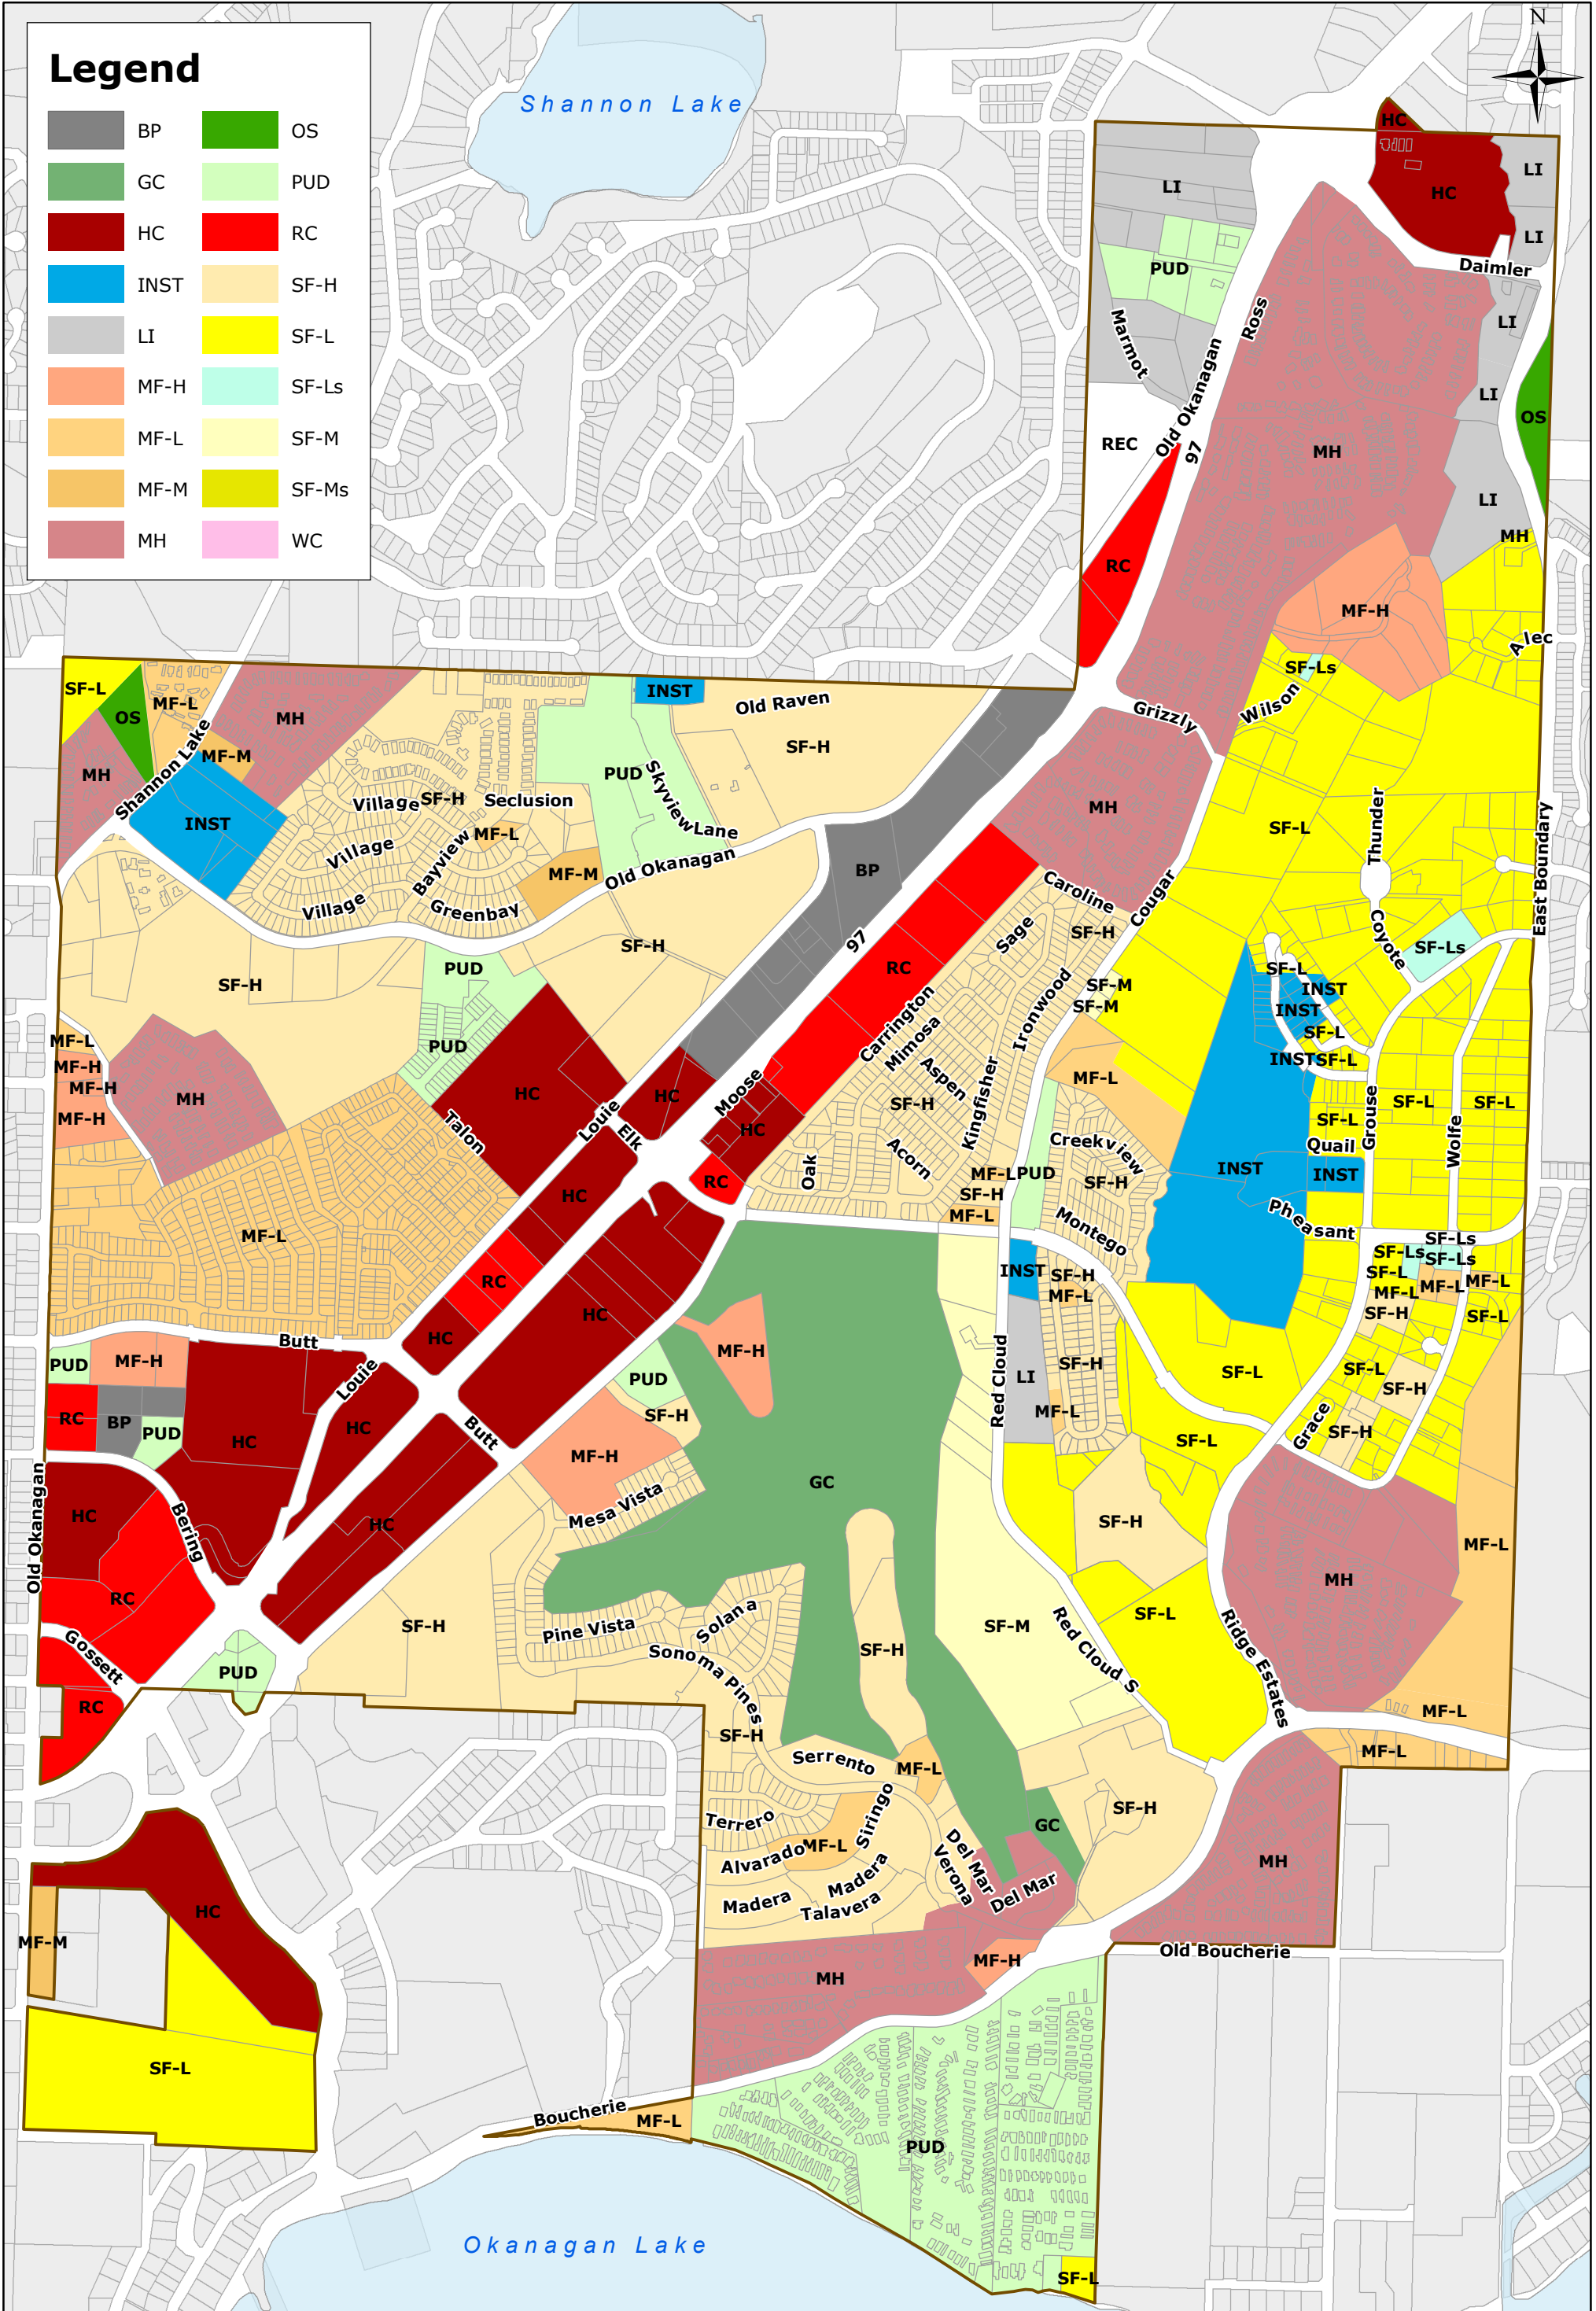

Legend

BP	OS
GC	PUD
HC	RC
INST	SF-H
LI	SF-L
MF-H	SF-Ls
MF-L	SF-M
MF-M	SF-Ms
MH	WC

ZONING

Tsinstikeptum IR No. 9

1:10,500

WESTBANK
FIRST NATION

Date: 2020-09-16